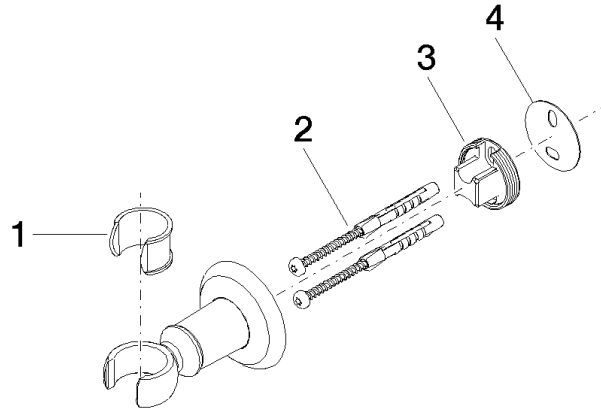

28 050 361

• rosette Ø 55 mm

	Chrome	28 050 361-00
	Brushed Platinum	28 050 361-06
	Platinum	28 050 361-08
	Durabass (23kt Gold)	28 050 361-09
	Brushed Durabass (23kt Gold)	28 050 361-28
	Brushed Dark Platinum	28 050 361-99

28 050 361

mm [inches]

28 050 361

Parts for other finishes can be found here: [Brushed](#)
[Platinum](#)

Spare parts list

No.	Item Number	Name	Quantity used	Delivery time
1	90 18 40 035 00 90	sleeve	1	2
2	05 30 31 025 00 90	fixing set	1	2
3	08 17 97 582 90	holder	1	2
4	05 30 11 519 00 90	disc	1	2