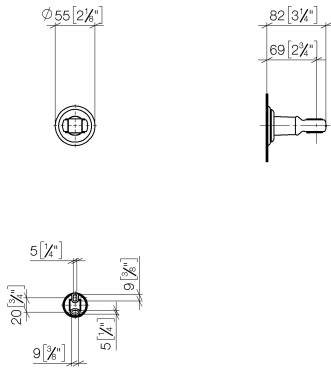

28 050 361

• rosette Ø 55 mm

	Chrome	28 050 361-00
	Brushed Platinum	28 050 361-06
	Platinum	28 050 361-08
	Durabass (23kt Gold)	28 050 361-09
	Brushed Durabass (23kt Gold)	28 050 361-28
	Brushed Dark Platinum	28 050 361-99

28 050 361

mm [inches]

28 050 361

Parts for other finishes can be found here: [Brushed](#)
[Platinum](#)

Spare parts list

No.	Item Number	Name	Quantity used	Delivery time
1	90 18 40 035 00 90	sleeve	1	2
2	05 30 31 025 00 90	fixing set	1	2
3	08 17 97 582 90	holder	1	2
4	05 30 11 519 00 90	disc	1	2